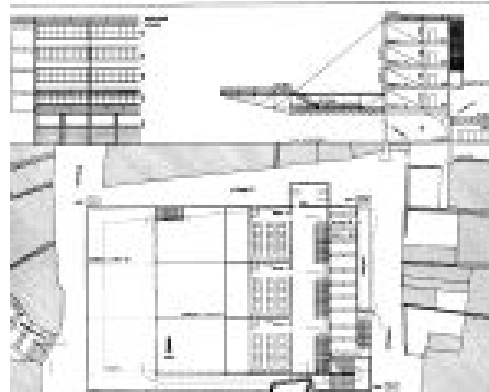

**Bauhaus**

**ch  
o  
o**

**1919 | 1933**

146x97 cm Oliemaleri

Title Nymphaeas  
Work#: HMPM-01  
Collage and acrylic on canvas  
146x162 cm

**Hannes Meyer 1889 -1954**

**bauhaus director 1928–30.**

1926 wettbewerbsentwurf

**Hannes Meyer** •  
1954 - 1889

**Switzerland ,Siedlung, MuttENZ  
Hannes Meyer 1919 Early modern Style**