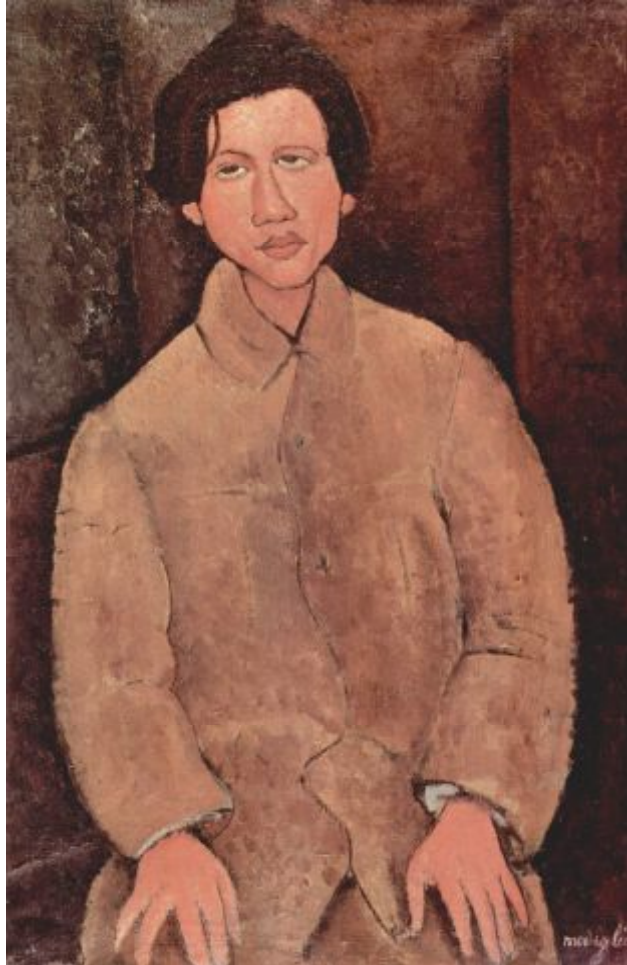

Chaim Soutine 1893-1943

Chaim Soutine 1893-1943
Self-Portrait with Beard. 1917 Oil on
canvas. 81 x 65.1 cm. Private
collection

נולד בסמילוביץ', ליד סמולנסק-רוסיה ב-1894 - נפטר בפריס ב-1943
סוטין בן למשפחה יהודית ענייה, עזב את ביתו בגיל 16 כדי ללמוד אמנות. למד במינסק ואח"כ בוולנה וחי כל ימיו במחסור.
בגיל עשרים הגיע לפאריס והתחבר עם אמנים יהודים שהגיעו ממקומות שונים. אמנים אלה היוו קבוצה שכונתה אסכולת פאריס.
קבוצה זו שפרחה בפאריס בין השנים 1924 ל-1940 וחוסלה על ידי הנאצים, עם כיבושה של פאריס.
סוטין נפטר בפאריס, על שולחן הניתוחים, מכיב שהתפתח אצלו מחמת תנאי חיים ירודים.
ציוריו מתאפיינים בעיוות אקספרסיבי, קוויות חזקה וצירופי צבעים היוצרים מתח. סדרת הפגרים שלו נמכרה בעשרות מיליוני דולרים.

1916 ,Portrait of Soutine by Amadeo Modigliani

Self Portrait, Chaim Soutine 1918

Soutine, Chaim (1893-1943)
1919c. The Mad Woman Oil on canvas; 95.9 x 60 cm
The National Museum of Western Art, Tokyo, Japan