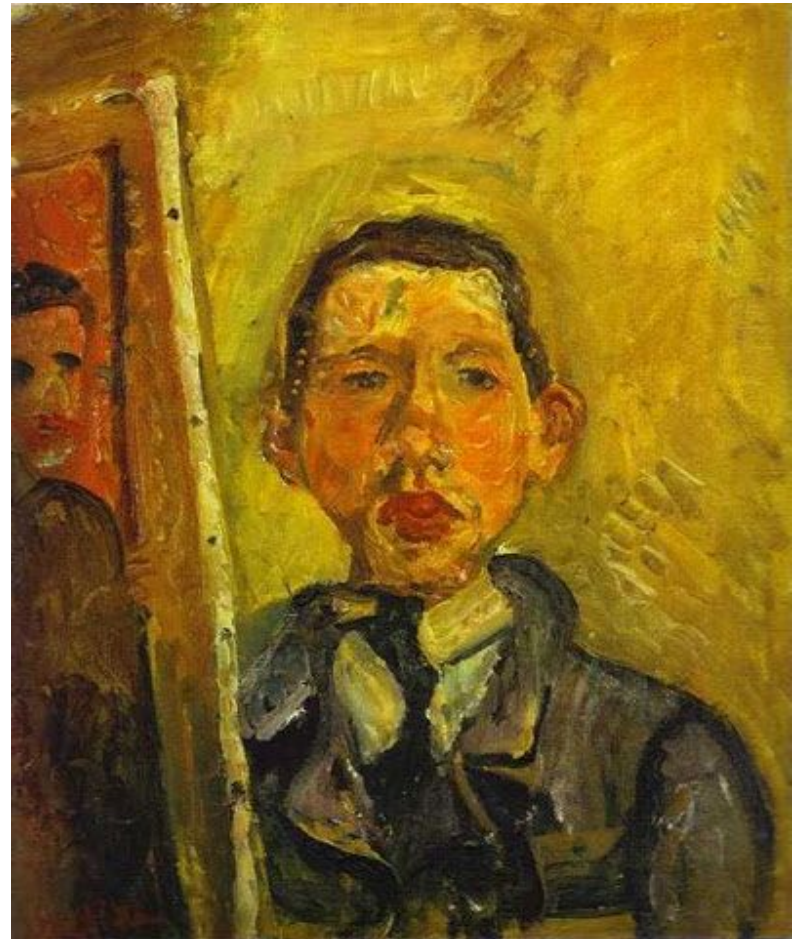

Chaim Soutine 1893-1943

Chaim Soutine 1893-1943
Self-Portrait with Beard. 1917 Oil on
canvas. 81 x 65.1 cm. Private
collection

נולד בסמילוביץ', ליד סמולנסק-רוסיה ב-1894 - נפטר בפריס ב-1943
סוטין בן למשפחה יהודית ענייה, עזב את ביתו בגיל 16 כדי ללמוד אמנות. למד במינסק ואח"כ בוולנה וחי כל ימיו במחסור.
בגיל עשרים הגיע לפאריס והתחבר עם אמנים יהודים שהגיעו ממקומות שונים. אמנים אלה היוו קבוצה שכונתה אסכולת פאריס.
קבוצה זו שפרחה בפאריס בין השנים 1924 ל-1940 וחוסלה על ידי הנאצים, עם כיבושה של פאריס.
סוטין נפטר בפאריס, על שולחן הניתוחים, מכיב שהתפתח אצלו מחמת תנאי חיים ירודים.
ציוריו מתאפיינים בעיוות אקספרסיבי, קוויות חזקה וצירופי צבעים היוצרים מתח. סדרת הפגרים שלו נמכרה בעשרות מיליוני דולרים.

1916 ,Portrait of Soutine by Amadeo Modigliani

Self Portrait, Chaim Soutine 1918

Soutine, Chaim (1893-1943)
1919c. The Mad Woman Oil on canvas; 95.9 x 60 cm
The National Museum of Western Art, Tokyo, Japan