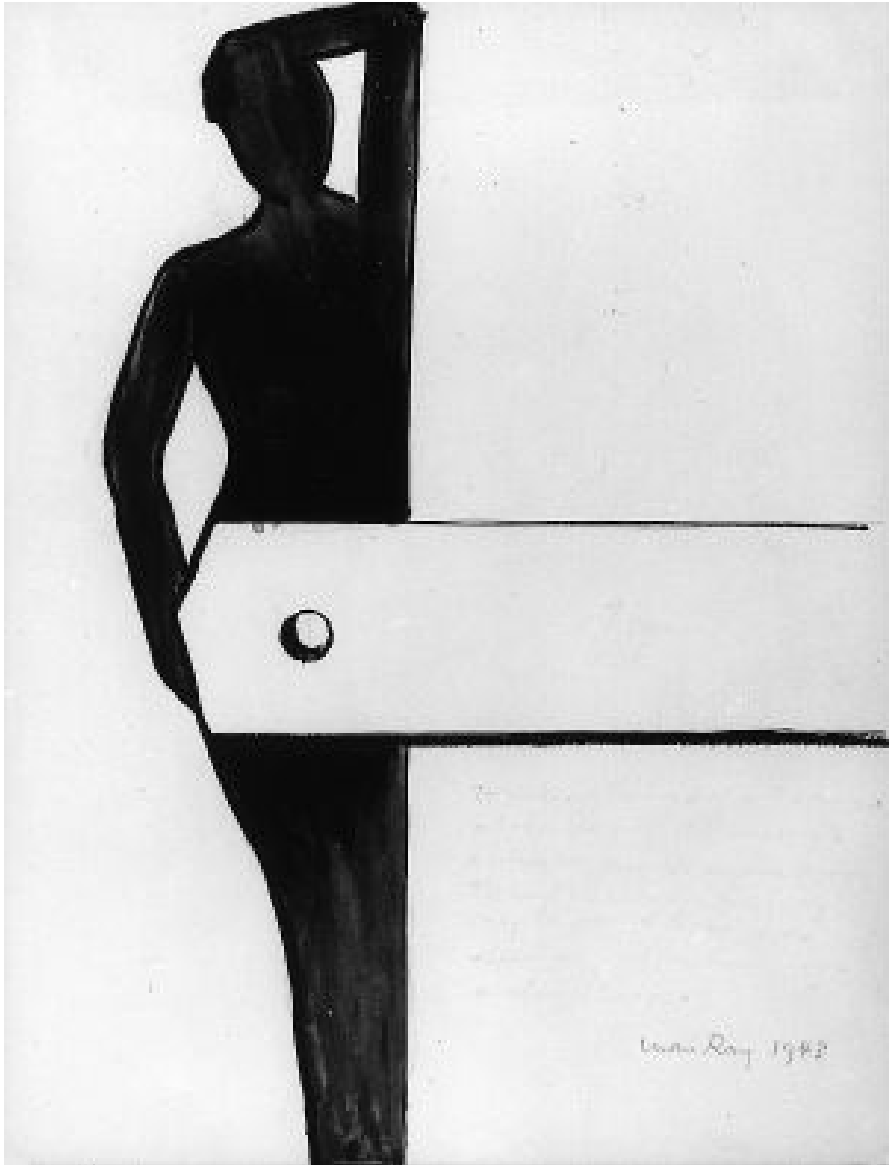

**Man Ray
(1890-1976)**

Man Ray
(1890-1976)
The gift (le Cadeau) 1921
France

**Man Ray (Emanuel
Rabinovitch)
1890-1976
T-Square**

**Man Ray (Emanuel
Rabinovitch)
1890-1976
Julia**

**Man Ray (Emanuel
Rabinovitch)
1890-1976
Salvador Dali**

**Man Ray (Emanuel
Rabinovitch)
1890-1976
Indestructible Object**

Man Ray (Emanuel Rabinovitch)

1890-1976

The Rope Dancer Accompanies Herself with Her Shadows

**Man Ray (Emanuel Rabinovitch)
1890-1976
Meret Oppenheim**

Man Ray (Emanuel Rabinovitch)
1890-1976
Anatomie

Man Ray (Emanuel Rabinovitch)
1890-1976
A l'heure de l'observatoire - Les amoureux

Man Ray (Emanuel Rabinovitch)
1890-1976
Noire et blanche

**Man Ray (Emanuel Rabinovitch)
1890-1976
Les Larmes (Tears)**

**Man Ray (Emanuel
Rabinovitch)**

1890-1976

***Le Violon d'Ingres*, 1924**

**preuve aux sels d'argent
et de crayon et encre
rehaussée
de Chine**

28,2x 22,5 cm