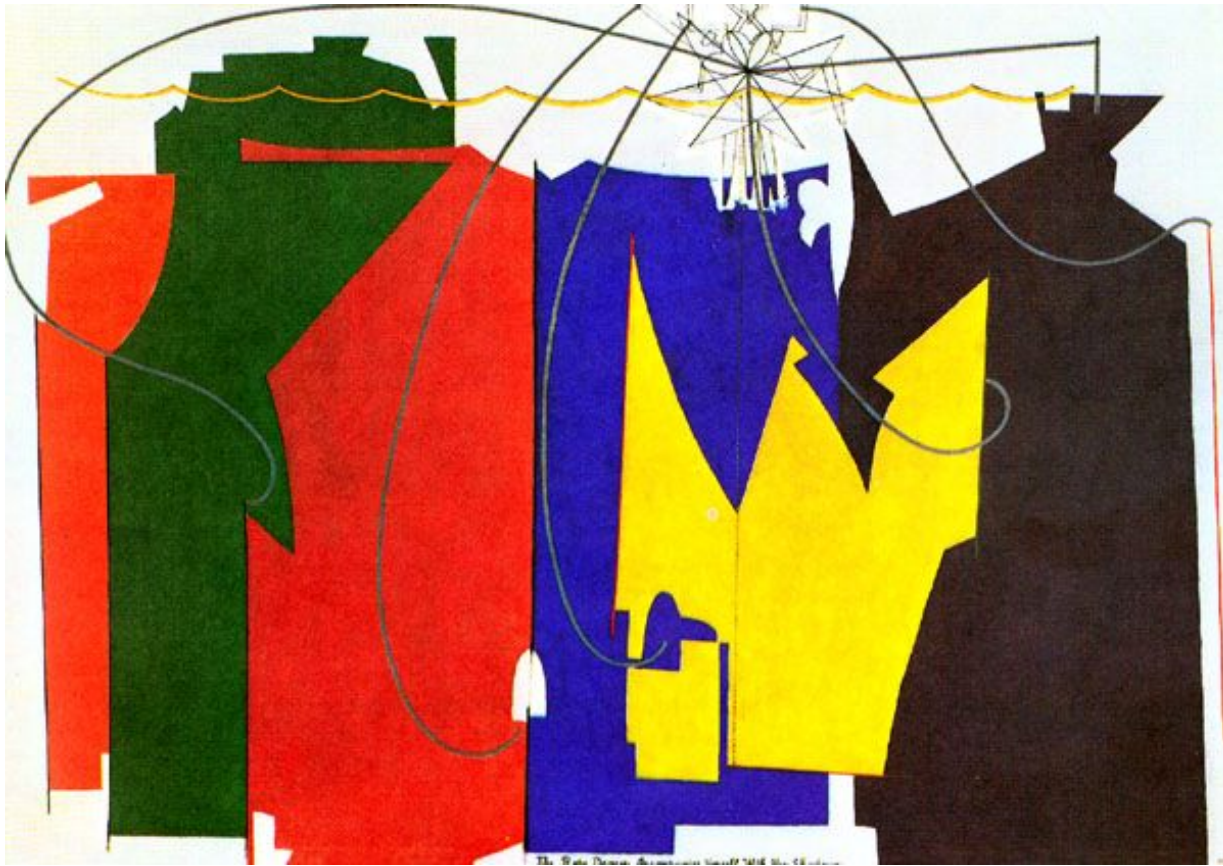

**Man Ray
(1890-1976)**

Man Ray
(1890-1976)
The gift (le Cadeau) 1921
France

**Man Ray (Emanuel
Rabinovitch)
1890-1976
T-Square**

**Man Ray (Emanuel
Rabinovitch)
1890-1976
Julia**

**Man Ray (Emanuel
Rabinovitch)
1890-1976
Salvador Dali**

**Man Ray (Emanuel
Rabinovitch)
1890-1976
Indestructible Object**

Man Ray (Emanuel Rabinovitch)

1890-1976

The Rope Dancer Accompanies Herself with Her Shadows

**Man Ray (Emanuel Rabinovitch)
1890-1976
Meret Oppenheim**

Man Ray (Emanuel Rabinovitch)
1890-1976
Anatomie

Man Ray (Emanuel Rabinovitch)
1890-1976
A l'heure de l'observatoire - Les amoureux

Man Ray (Emanuel Rabinovitch)
1890-1976
Noire et blanche

**Man Ray (Emanuel Rabinovitch)
1890-1976
Les Larmes (Tears)**

**Man Ray (Emanuel
Rabinovitch)**

1890-1976

***Le Violon d'Ingres*, 1924**

**preuve aux sels d'argent
et de crayon et encre
rehaussée
de Chine**

28,2x 22,5 cm