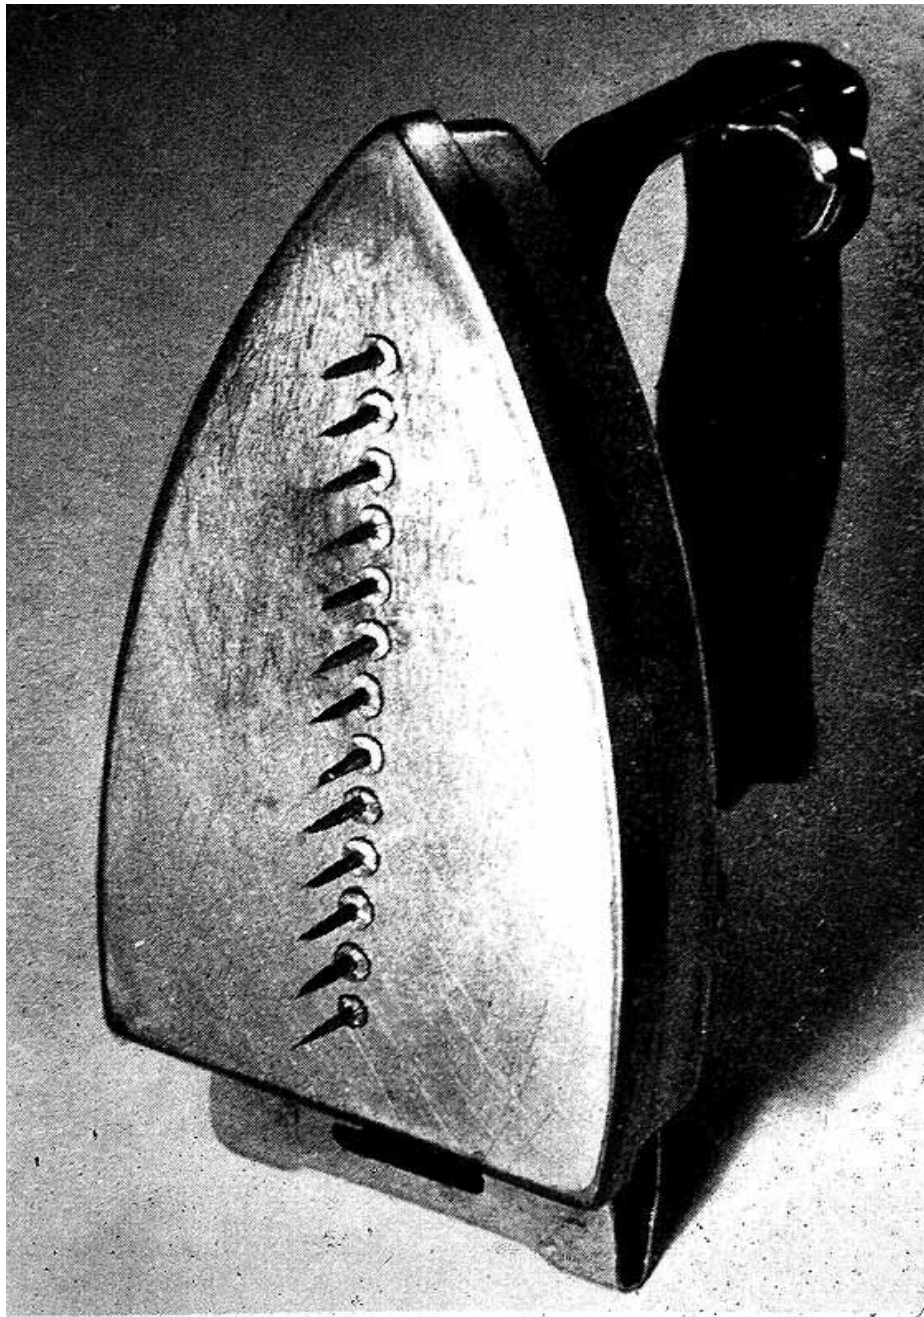

**Man Ray
(1890-1976)**

Man Ray
(1890-1976)
The gift (le Cadeau) 1921
France

**Man Ray (Emanuel
Rabinovitch)
1890-1976
T-Square**

**Man Ray (Emanuel
Rabinovitch)
1890-1976
Julia**

**Man Ray (Emanuel
Rabinovitch)
1890-1976
Salvador Dali**

**Man Ray (Emanuel
Rabinovitch)
1890-1976
Indestructible Object**

Man Ray (Emanuel Rabinovitch)

1890-1976

The Rope Dancer Accompanies Herself with Her Shadows

**Man Ray (Emanuel Rabinovitch)
1890-1976
Meret Oppenheim**

Man Ray (Emanuel Rabinovitch)
1890-1976
Anatomie

Man Ray (Emanuel Rabinovitch)
1890-1976
A l'heure de l'observatoire - Les amoureux

Man Ray (Emanuel Rabinovitch)
1890-1976
Noire et blanche

**Man Ray (Emanuel Rabinovitch)
1890-1976
Les Larmes (Tears)**

**Man Ray (Emanuel
Rabinovitch)**

1890-1976

***Le Violon d'Ingres*, 1924**

**preuve aux sels d'argent
et de crayon et encre
rehaussée
de Chine**

28,2x 22,5 cm