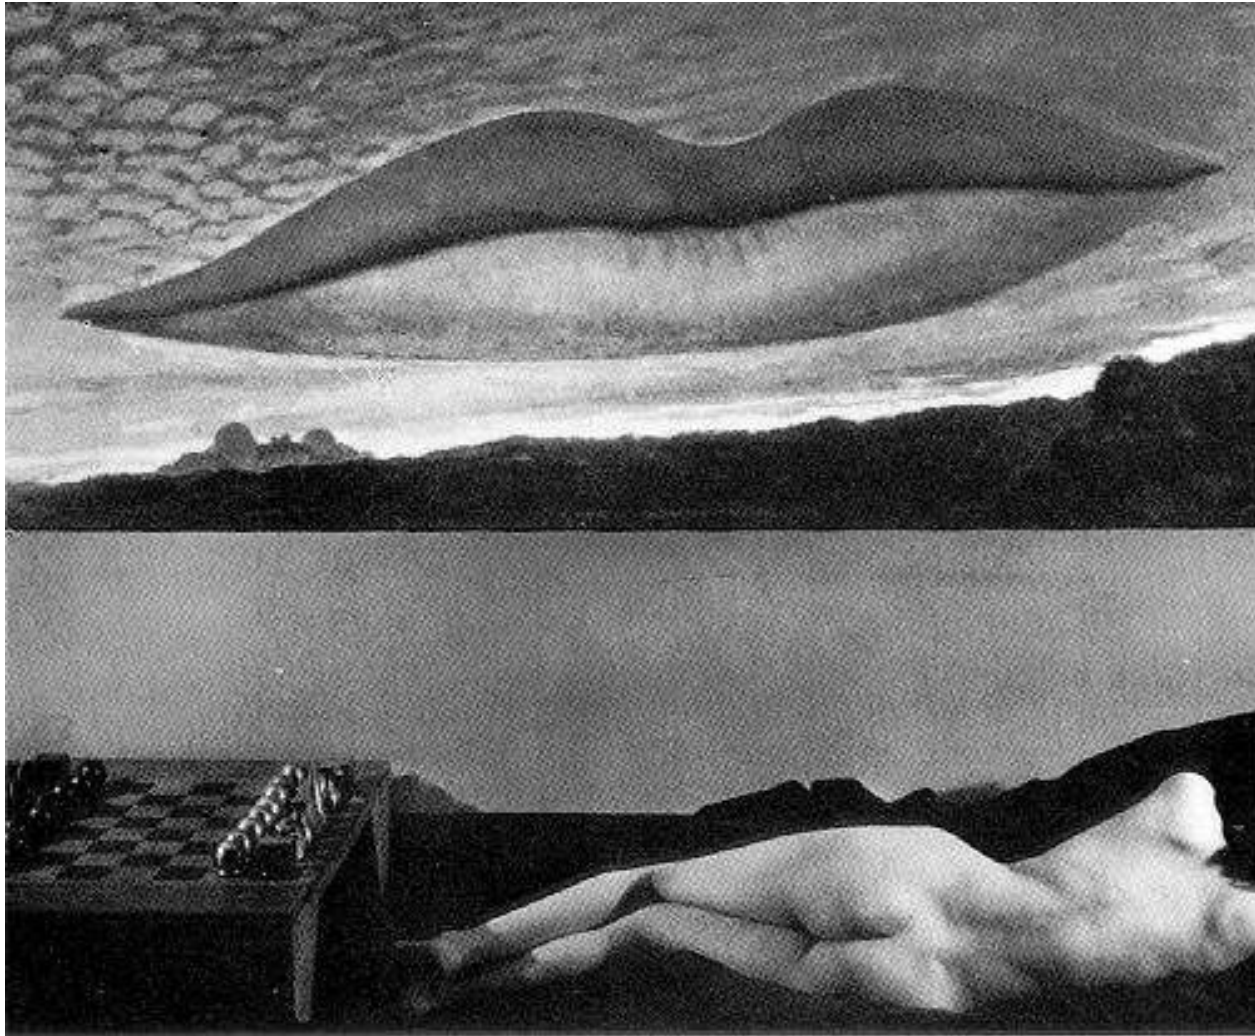

**Man Ray
(1890-1976)**

Man Ray
(1890-1976)
The gift (le Cadeau) 1921
France

**Man Ray (Emanuel
Rabinovitch)
1890-1976
T-Square**

**Man Ray (Emanuel
Rabinovitch)
1890-1976
Julia**

**Man Ray (Emanuel
Rabinovitch)
1890-1976
Salvador Dali**

**Man Ray (Emanuel
Rabinovitch)
1890-1976
Indestructible Object**

Man Ray (Emanuel Rabinovitch)

1890-1976

The Rope Dancer Accompanies Herself with Her Shadows

**Man Ray (Emanuel Rabinovitch)
1890-1976
Meret Oppenheim**

Man Ray (Emanuel Rabinovitch)
1890-1976
Anatomie

Man Ray (Emanuel Rabinovitch)
1890-1976
A l'heure de l'observatoire - Les amoureux

Man Ray (Emanuel Rabinovitch)
1890-1976
Noire et blanche

**Man Ray (Emanuel Rabinovitch)
1890-1976
Les Larmes (Tears)**

**Man Ray (Emanuel
Rabinovitch)**

1890-1976

***Le Violon d'Ingres*, 1924**

**preuve aux sels d'argent
et de crayon et encre
rehaussée
de Chine**

28,2x 22,5 cm