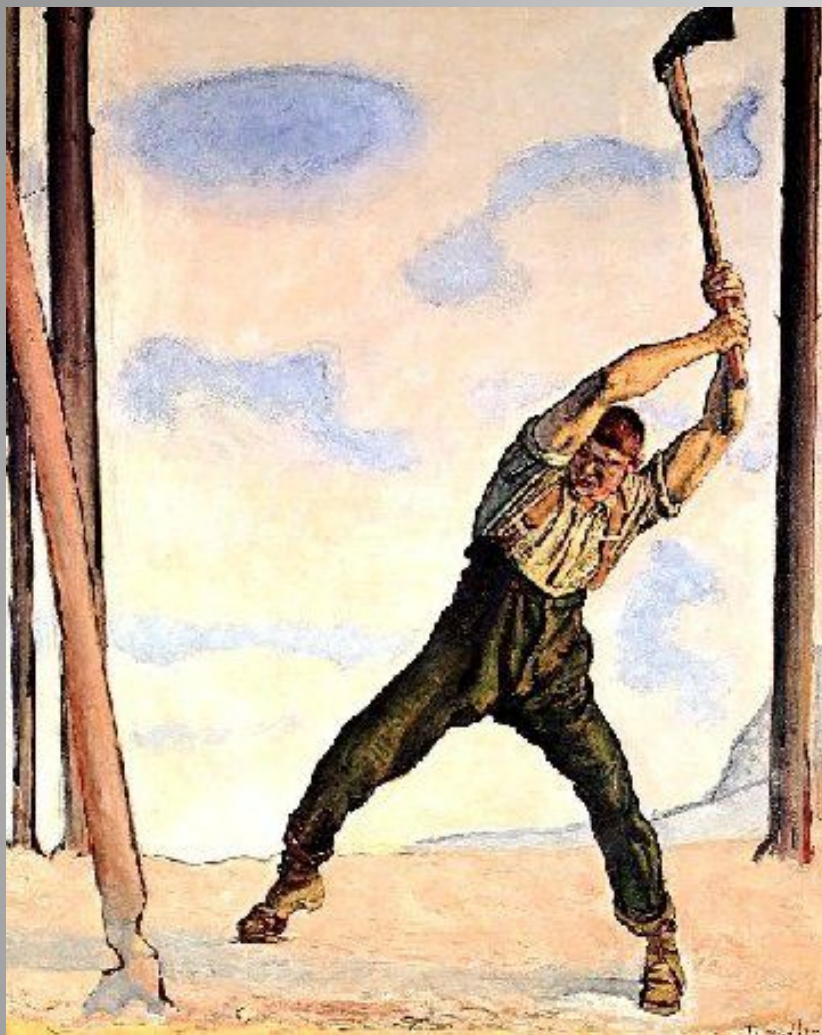

Lumberjack 1910