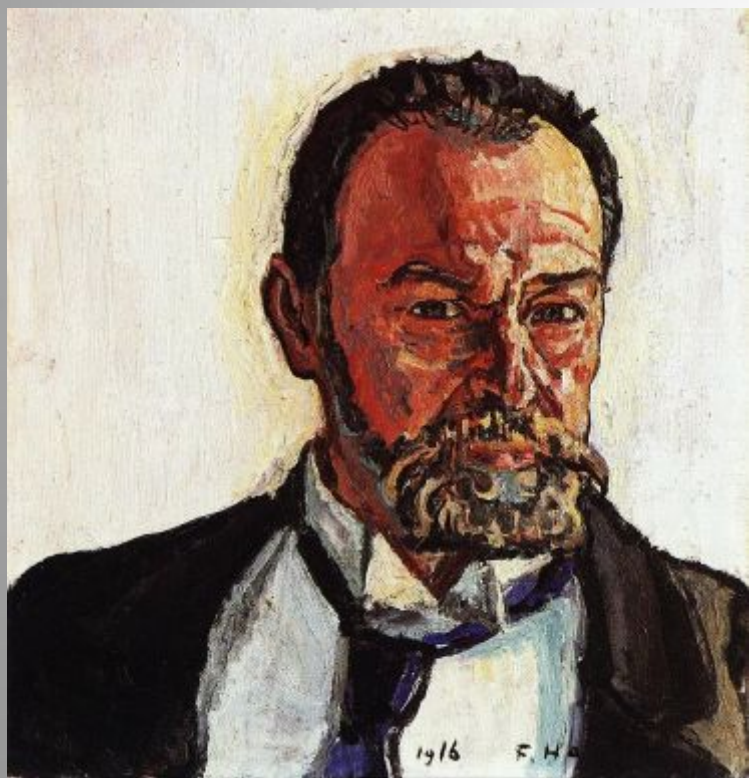

פרדיננד הודלר 1853 – 1918 Ferdinand Hodler

הודלר הוא הצייר השוויצרי הידוע ביותר של המאה ה-19. בתחילת דרכו עסק בציורי דיוקן ונוף בסגנון ריאליסטי. מאוחר יותר הפך סימבוליסט.

Self-portrait, 1916

Ferdinand Hodler
The cobbler by the window 1882
oil on canvas 25.2 x 21 cm
Private Collection

At the foot of the Salève 1890 oil on canvas 70 x 160 cm Musée Cantonal des Beaux-Arts, Lausanne, Switzerland

Ferdinand Hodler, *Night* 299 x 116 cm oil on canvas 1890 - Kunstmuseum Bern, Switzerland

Hodler A day 1910 160 x 340 cm oil on canvas

Kunstmuseum Bern, Switzerland

Ferdinand Hodler The Consecrated One 1903 Kunstmuseum Bern, Switzerland

Lumberjack 1910

Ferdinand Hodler (1853-1918)
The Woodcutter 1910 Oil on canvas 130 x 101 cm
Paris, Musée d'Orsay