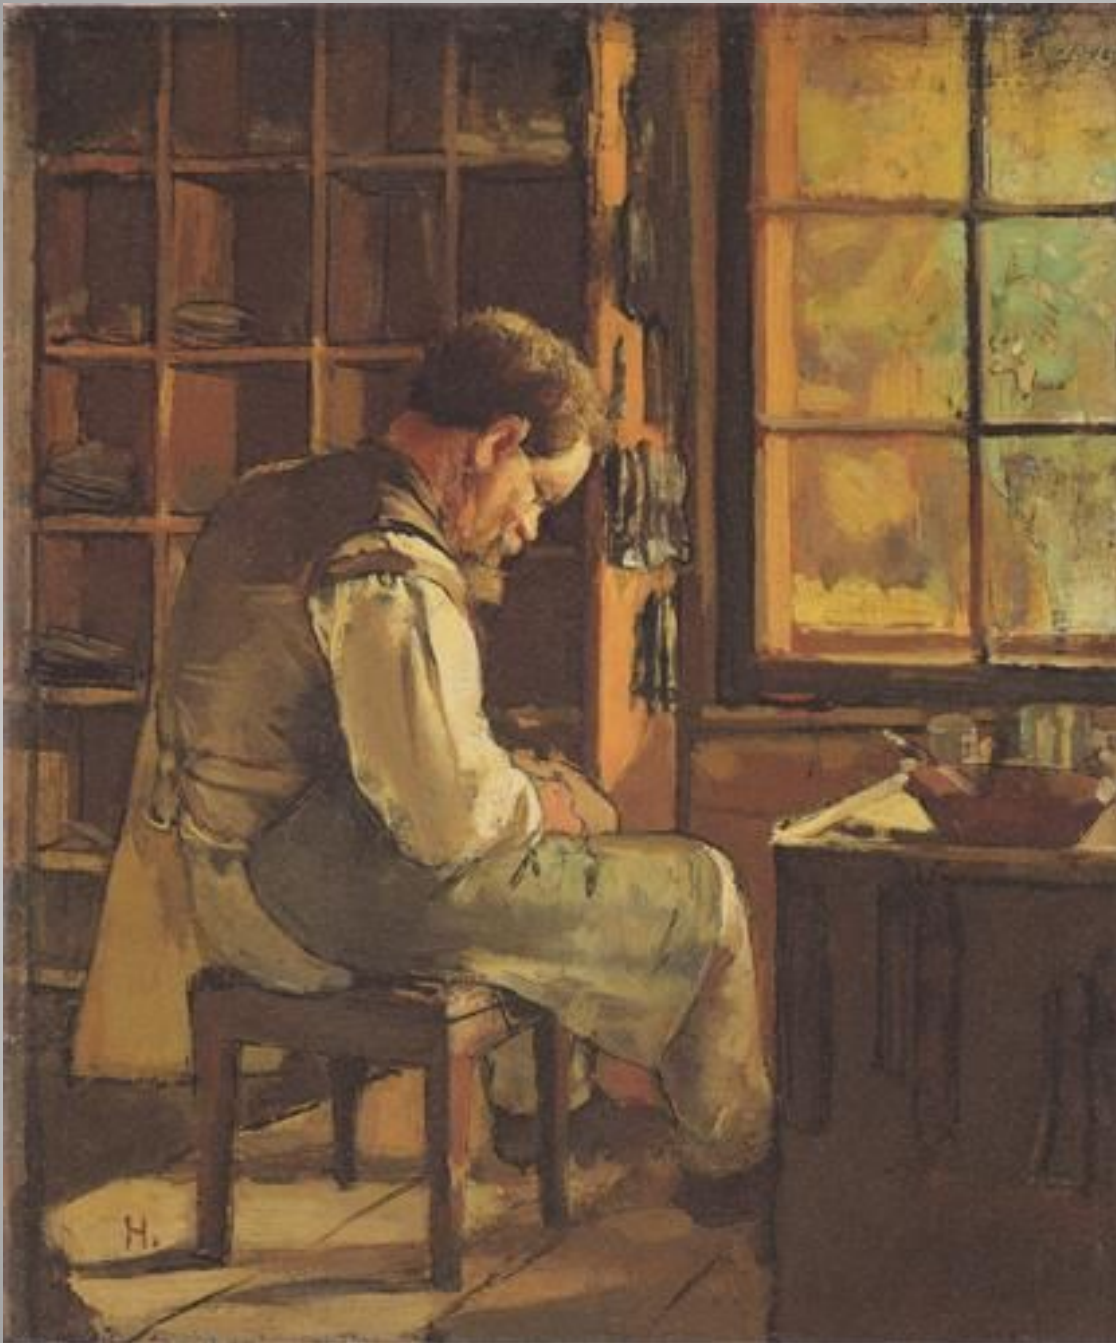

פרדיננד הודלר 1853 – 1918 Ferdinand Hodler

הודלר הוא הצייר השוויצרי הידוע ביותר של המאה ה-19. בתחילת דרכו עסק בציורי דיוקן ונוף בסגנון ריאליסטי. מאוחר יותר הפך סימבוליסט.

Self-portrait, 1916

Ferdinand Hodler
The cobbler by the window 1882
oil on canvas 25.2 x 21 cm
Private Collection