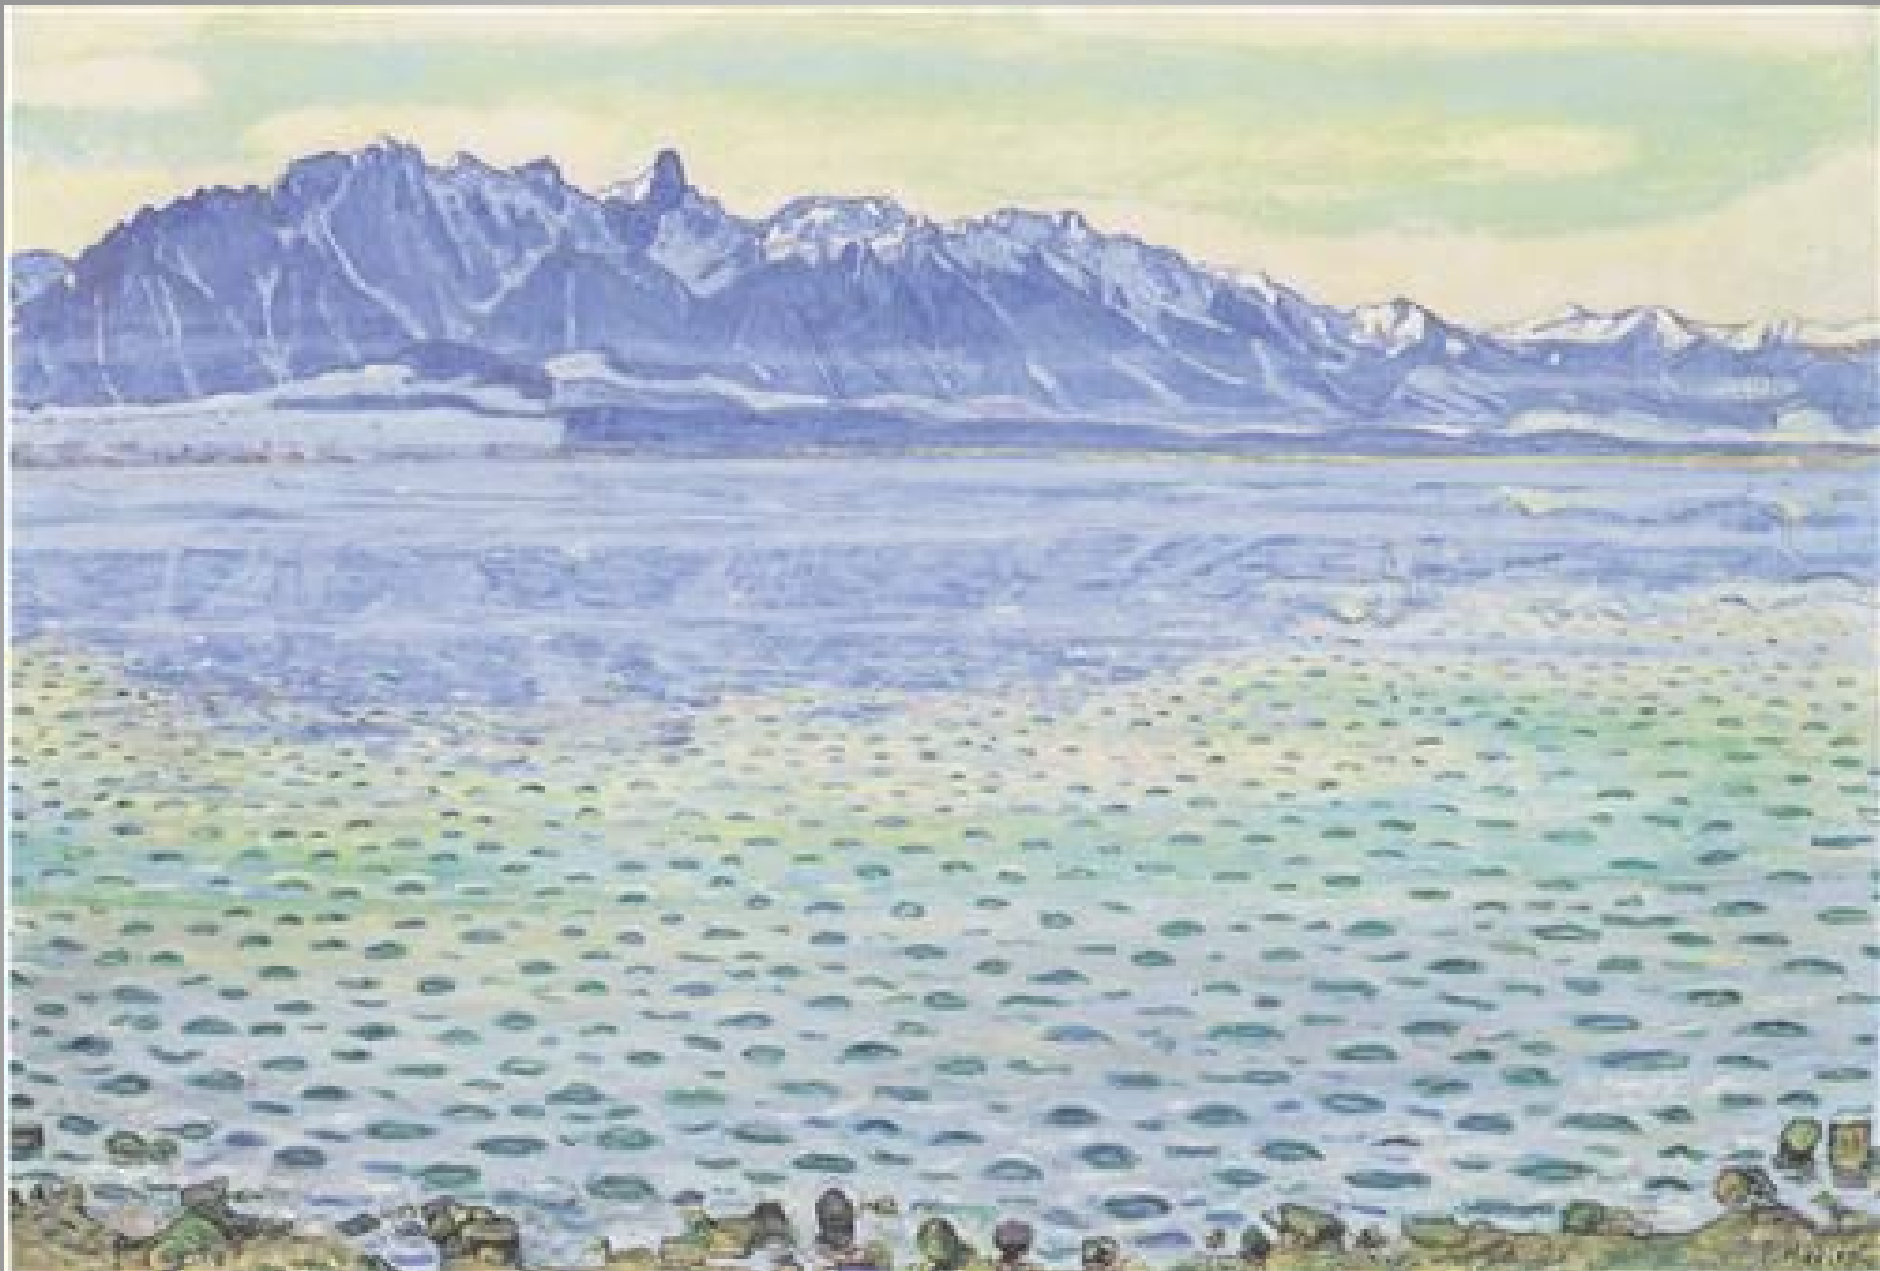

פרדיננד הודלר 1853 – 1918 Ferdinand Hodler

הודלר הוא הצייר השוויצרי הידוע ביותר של המאה ה-19. בתחילת דרכו עסק בציורי דיוקן ונוף בסגנון ריאליסטי. מאוחר יותר הפך סימבוליסט.

Self-portrait, 1916

Ferdinand Hodler
The cobbler by the window 1882
oil on canvas 25.2 x 21 cm
Private Collection

At the foot of the Salève 1890 oil on canvas 70 x 160 cm Musée Cantonal des Beaux-Arts, Lausanne, Switzerland

Ferdinand Hodler, *Night* 299 x 116 cm oil on canvas 1890 - Kunstmuseum Bern, Switzerland

Hodler A day 1910 160 x 340 cm oil on canvas

Thun, Stockhornkette 1904 oil on canvas 71 x 105 cm

Lake Geneva, overlooking the Savoy mountains 1906 oil on canvas 62.5 x 80 cm

Le Grand Muveran 1912 oil on canvas 65 x 88,5 cm Kunstmuseum Winterthur